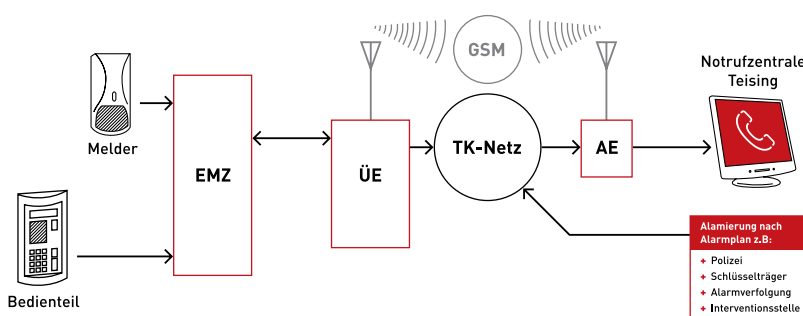

ZULIEFERER

Kapfelsperger

24-STUNDEN-SERVICE

Die Notrufzentrale ist das Herzstück einer jeden Sicherheitslösung.

Von der 24 Stunden Notruf- und Serviceleitstelle werden im Alarmfall die entsprechenden Maßnahmen, wie Alarmverfolgung, Benachrichtigungen, Alarmnachsorge eingeleitet. Unsere moderne Leitstelle ist darüber hinaus in der Lage die verschiedensten technischen Anlagen z.B.: industrielle Anlagen wie Kühlungen, Heizkessel oder elektronische Anlagen zu überwachen und dadurch sofort Störungen kompetent und mit geeigneten Maßnahmen zu bearbeiten bzw. zu beheben.

**→HOTLINE
08633/8980-0**

ANWENDUNGSBEISPIELE FÜR MELDUNGSÜBERTRAGUNGEN ZUR NSL:

- + EINBRUCHALARM
- + FEUERALARM
- + VIDEOÜBERWACHUNGEN
- + NOTRUF/ ÜBERFALLALARM
- + HAUSNOTRUF FÜR SENIOREN
- + LIFTNOTRUF
- + STÖRMELDUNGEN:
z.B. Heizung, Lüftung, Kühlung
- + BEREITSCHAFTSSTEUERUNG
- + STÖRUNGSANNAHMEN RUND UM DIE UHR

Alarmierung nach Alarmplan z.B.:

- + Polizei
- + Schlüsselträger
- + Alarmverfolgung
- + Interventionsstelle

EMZ Einbruchmeldezentrale
 ÜE Übertragungseinrichtung
 TK/IP Netz
 AE Auswerteeinheit, oder Empfangseinrichtung